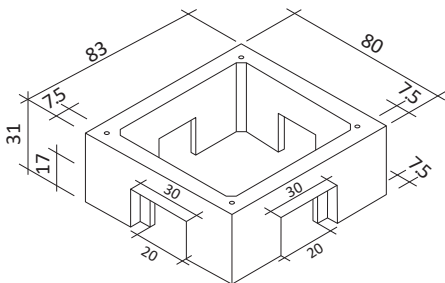

## Abzweigkasten lichte Weite 65 x 60 cm

Außenmaße ca. 83 x 80 cm

### Kabelschachtabdeckung 65/60 cm

Klasse B mit Lüftung (Alternativ ohne Lüftung)

Bauhöhe: 18 cm

Gewicht: 196 kg

### Zwischenrahmen 65/60 cm

Bauhöhe: 15 cm

Gewicht: 71 kg

### Kastenrahmen 65/60 cm

Bauhöhe: 31 cm

Gewicht: 118 kg