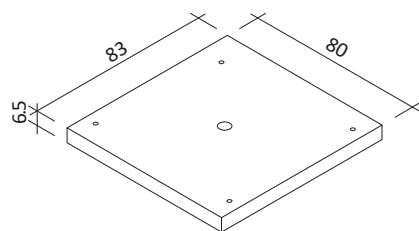

## Abzweigkasten lichte Weite 65 x 60 cm

Außenmaße ca. 83 x 80 cm

### Zwischenrahmen 65/60 cm

Bauhöhe: 15 cm

Gewicht: 71 kg

### Kastenrahmen 65/60 cm

Bauhöhe: 31 cm

Gewicht: 118 kg

### Bodenplatte 65/60 cm

Bauhöhe: 6,5 cm

Gewicht: 80 kg

mit Sickeröffnung