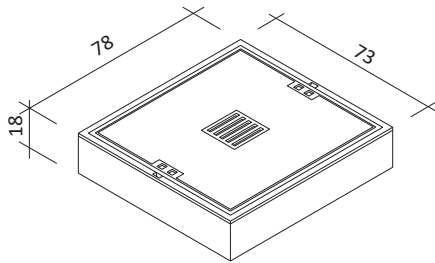

## Abzweigkasten lichte Weite 65 x 60 cm

Außenmaße ca. 83 x 80 cm

### Kabelschachtabdeckung 65/60 cm

Klasse B mit Lüftung (Alternativ ohne Lüftung)

Bauhöhe: 18 cm

Gewicht: 196 kg

### Zwischenrahmen 65/60 cm

Bauhöhe: 15 cm

Gewicht: 71 kg

### Kastenrahmen 65/60 cm

Bauhöhe: 31 cm

Gewicht: 118 kg