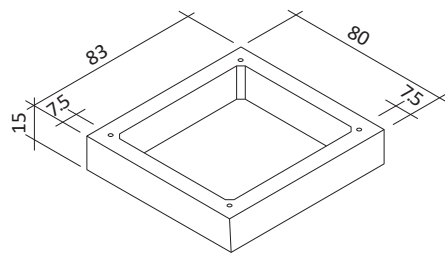

## Abzweigkasten lichte Weite 65 x 60 cm

Außenmaße ca. 83 x 80 cm

### Kabelschachtabdeckung 65/60 cm

Klasse B mit Lüftung (Alternativ ohne Lüftung)

Bauhöhe: 18 cm

Gewicht: 196 kg

### Zwischenrahmen 65/60 cm

Bauhöhe: 15 cm

Gewicht: 71 kg

### Kastenrahmen 65/60 cm

Bauhöhe: 31 cm

Gewicht: 118 kg