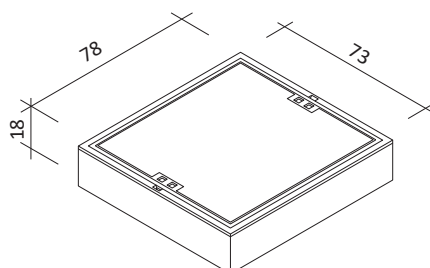

## Abzweigkasten lichte Weite 65 x 60 cm

Außenmaße ca. 83 x 80 cm

### Zwischenrahmen 65/60 cm

Bauhöhe: 15 cm

Gewicht: 71 kg

### Kastenrahmen 65/60 cm

Bauhöhe: 31 cm

Gewicht: 118 kg

### Bodenplatte 65/60 cm

Bauhöhe: 6,5 cm

Gewicht: 80 kg

mit Sickeröffnung