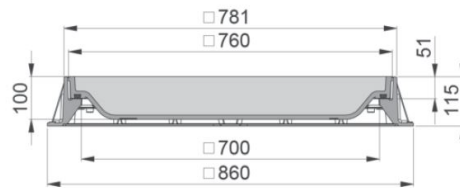

## Kabelschachtabdeckung lichte Weite 70 x 70 cm

Außenmaße ca. 86 x 86 cm

### Kabelschachtabdeckung 70/70 cm

Klasse D, tagwasserdicht  
Betonguss-Deckel, Guss-Rahmen  
Bauhöhe: 11,5 cm  
Gewicht: 225 kg