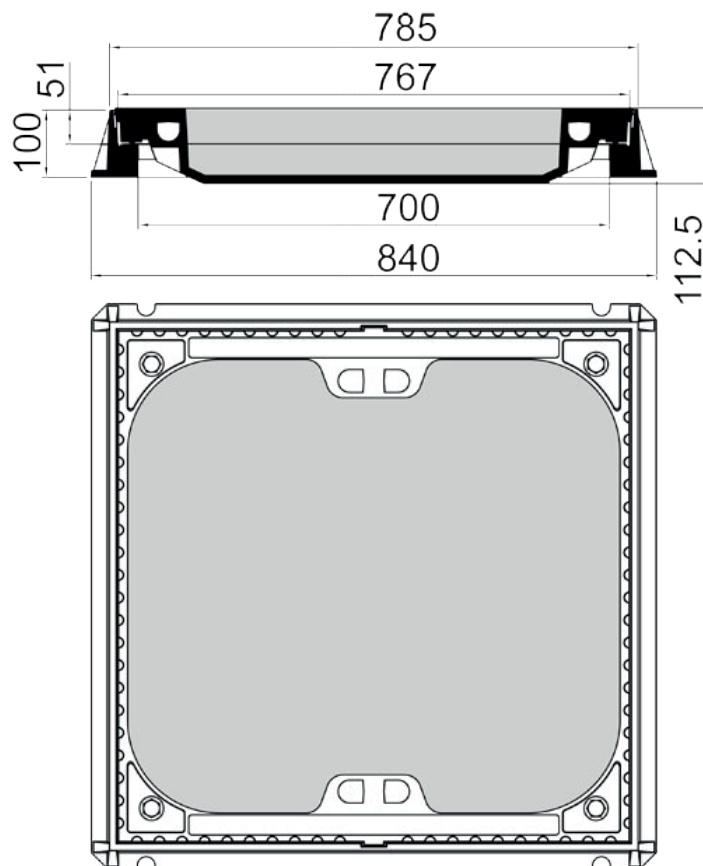

## Kabelschachtabdeckung lichte Weite 70 x 70 cm

Außenmaße ca. 84 x 84 cm

### Kabelschachtabdeckung 70/70 cm

Klasse D, tagwasserdicht  
Betonguss-Deckel, Guss-Rahmen  
Bauhöhe: 10 cm  
Gewicht: 225 kg