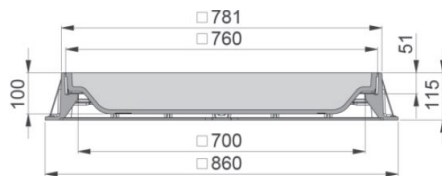

## Kabelschachtabdeckung lichte Weite 70 x 70 cm

Außenmaße ca. 86 x 86 cm

### Kabelschachtabdeckung 70/70 cm

Klasse D mit Lüftung  
Betonguss-Deckel, Guss-Rahmen  
Bauhöhe: 11,5 cm  
Gewicht: 215 kg

### Kabelschachtabdeckung 70/70 cm

Klasse D ohne Lüftung  
Betonguss-Deckel, Guss-Rahmen  
Bauhöhe: 11,5 cm  
Gewicht: 217 kg