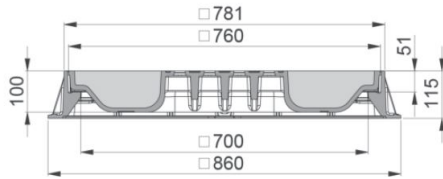

## Kabelschachtabdeckung lichte Weite 70 x 70 cm

Außenmaße ca. 86 x 86 cm

### Kabelschachtabdeckung 70/70 cm

Klasse D mit Lüftung  
Betonguss-Deckel, Guss-Rahmen  
Bauhöhe: 11,5 cm  
Gewicht: 215 kg

### Kabelschachtabdeckung 70/70 cm

Klasse D ohne Lüftung  
Betonguss-Deckel, Guss-Rahmen  
Bauhöhe: 11,5 cm  
Gewicht: 217 kg