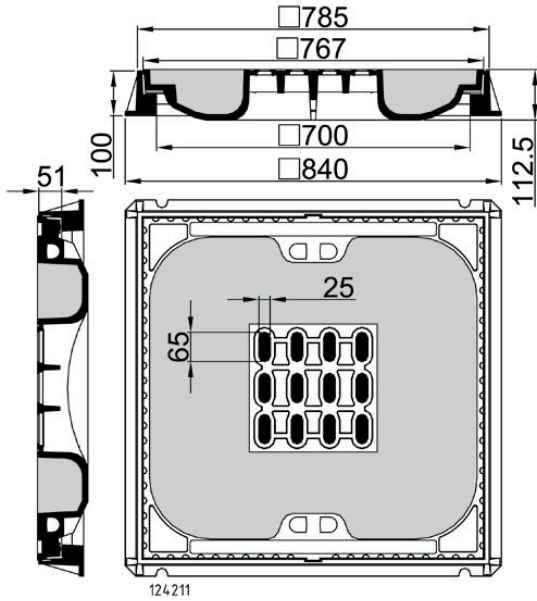

## Kabelschachtabdeckung lichte Weite 70 x 70 cm

Außenmaße ca. 84 x 84 cm

### Kabelschachtabdeckung 70/70 cm

Klasse D mit Lüftung  
Betonguss-Deckel, Guss-Rahmen  
Bauhöhe: 10 cm  
Gewicht: 215 kg

### Kabelschachtabdeckung 70/70 cm

Klasse D ohne Lüftung  
Betonguss-Deckel, Guss-Rahmen  
Bauhöhe: 10 cm  
Gewicht: 217 kg