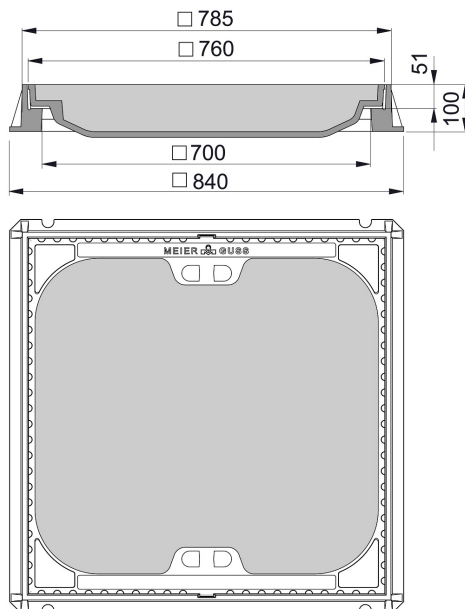

## Kabelschachtabdeckung lichte Weite 70 x 70 cm

Außenmaße ca. 84 x 84 cm

### Kabelschachtabdeckung 70/70 cm

Klasse D mit Lüftung  
Betonguss-Deckel, Guss-Rahmen  
Bauhöhe: 10 cm  
Gewicht: 215 kg

### Kabelschachtabdeckung 70/70 cm

Klasse D ohne Lüftung  
Betonguss-Deckel, Guss-Rahmen  
Bauhöhe: 10 cm  
Gewicht: 217 kg