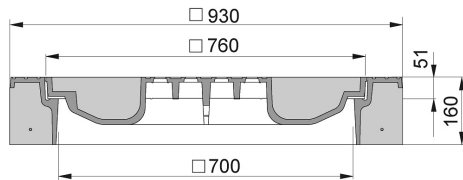

Kabelschachtabdeckung lichte Weite 70 x 70 cm

Außenmaße ca. 84 x 84 cm

Kabelschachtabdeckung 70/70 cm

Klasse D mit Lüftung
Betonguss-Deckel, Betonguss-Rahmen
Bauhöhe: 16 cm
Gewicht: 350 kg

Kabelschachtabdeckung 70/70 cm

Klasse D ohne Lüftung
Betonguss-Deckel, Betonguss-Rahmen
Bauhöhe: 16 cm
Gewicht: 350 kg