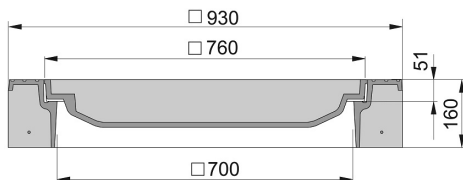

Kabelschachtabdeckung lichte Weite 70 x 70 cm

Außenmaße ca. 84 x 84 cm

Kabelschachtabdeckung 70/70 cm

Klasse D mit Lüftung
Betonguss-Deckel, Betonguss-Rahmen
Bauhöhe: 16 cm
Gewicht: 350 kg

Kabelschachtabdeckung 70/70 cm

Klasse D ohne Lüftung
Betonguss-Deckel, Betonguss-Rahmen
Bauhöhe: 16 cm
Gewicht: 350 kg