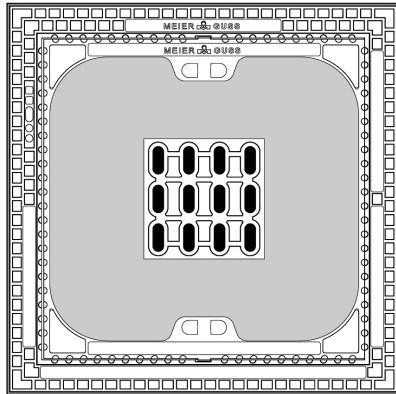

Kabelschachtabdeckung lichte Weite 70 x 70 cm

Außenmaße ca. 84 x 84 cm

Kabelschachtabdeckung 70/70 cm

Klasse D mit Lüftung
Betonguss-Deckel, Betonguss-Rahmen
Bauhöhe: 16 cm
Gewicht: 350 kg

Kabelschachtabdeckung 70/70 cm

Klasse D ohne Lüftung
Betonguss-Deckel, Betonguss-Rahmen
Bauhöhe: 16 cm
Gewicht: 350 kg