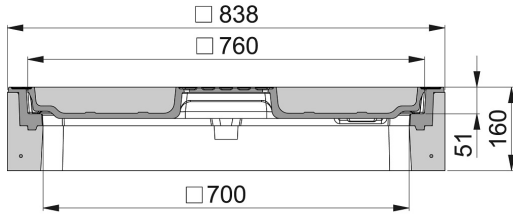

Kabelschachtabdeckung lichte Weite 70 x 70 cm

Außenmaße ca. 84 x 84 cm

Kabelschachtabdeckung 70/70 cm

Klasse B mit Lüftung
Betonguss-Deckel, Betonguss-Rahmen
Bauhöhe: 16 cm
Gewicht: 184 kg

Kabelschachtabdeckung 65/60 cm

Klasse B ohne Lüftung
Betonguss-Deckel, Betonguss-Rahmen
Bauhöhe: 16 cm
Gewicht: 184 kg