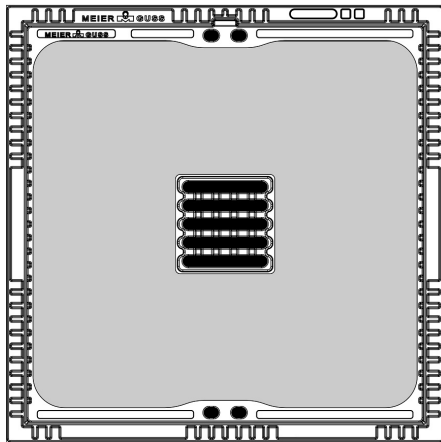

Kabelschachtabdeckung lichte Weite 70 x 70 cm

Außenmaße ca. 84 x 84 cm

Kabelschachtabdeckung 70/70 cm

Klasse B mit Lüftung
Betonguss-Deckel, Betonguss-Rahmen
Bauhöhe: 16 cm
Gewicht: 184 kg

Kabelschachtabdeckung 65/60 cm

Klasse B ohne Lüftung
Betonguss-Deckel, Betonguss-Rahmen
Bauhöhe: 16 cm
Gewicht: 184 kg