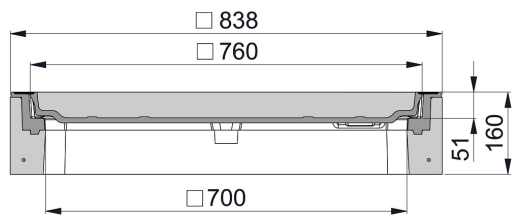

Kabelschachtabdeckung lichte Weite 70 x 70 cm

Außenmaße ca. 84 x 84 cm

Kabelschachtabdeckung 70/70 cm

Klasse B mit Lüftung
Betonguss-Deckel, Betonguss-Rahmen
Bauhöhe: 16 cm
Gewicht: 184 kg

Kabelschachtabdeckung 65/60 cm

Klasse B ohne Lüftung
Betonguss-Deckel, Betonguss-Rahmen
Bauhöhe: 16 cm
Gewicht: 184 kg