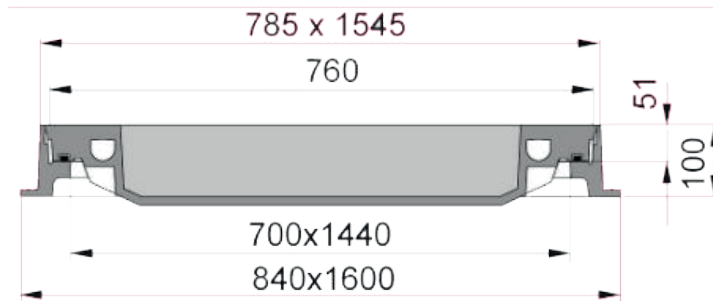

Kabelschachtabdeckung lichte Weite 140 x 70 cm

Außenmaße ca. 160 x 80 cm

Kabelschachtabdeckung 140/70 cm

Klasse D, tagwasserdicht
Betonguss-Deckel, Guss-Rahmen
Bauhöhe: 10 cm
Gewicht: 421 kg