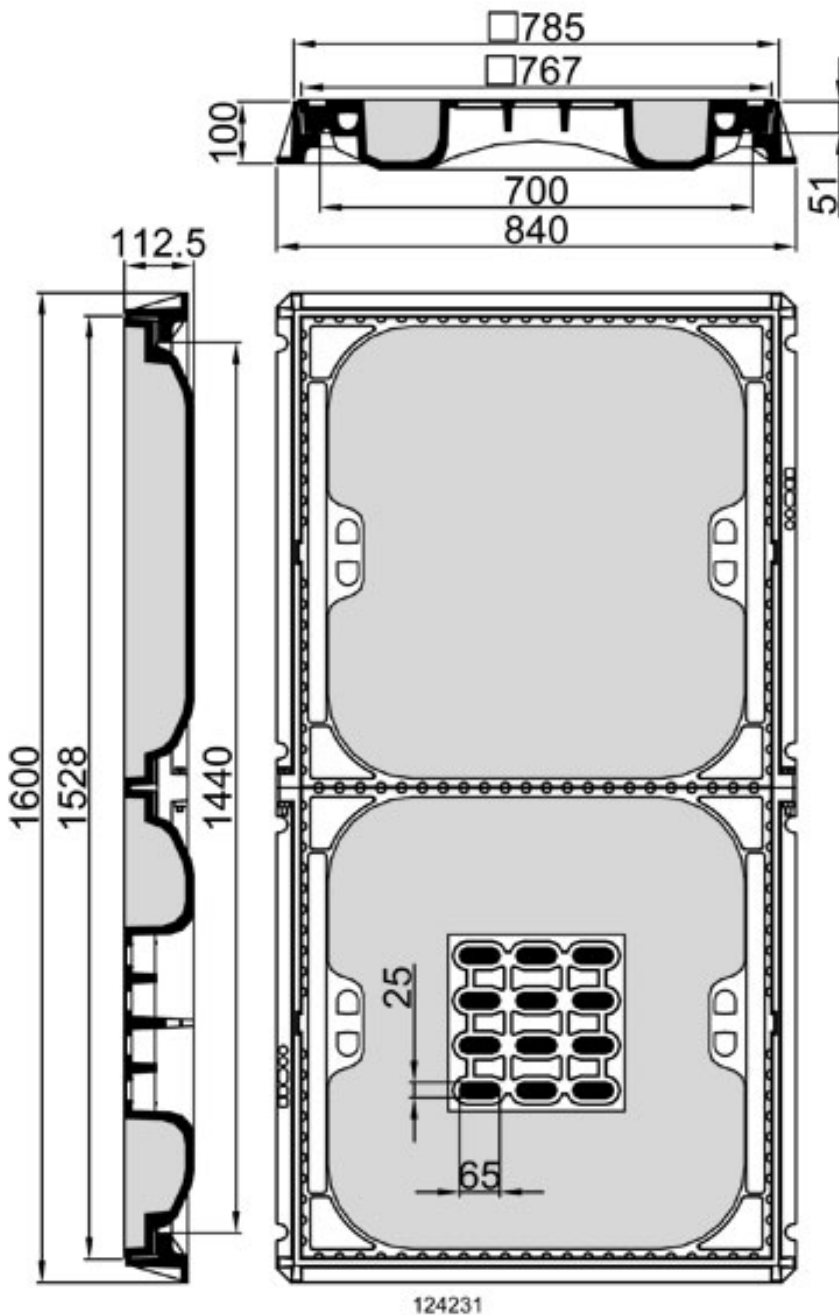

Kabelschachtabdeckung lichte Weite 140 x 70 cm

Außenmaße ca. 160 x 100 cm

Kabelschachtabdeckung 140/70 cm

Klasse D mit und ohne Lüftung
Betonguss-Deckel, Guss-Rahmen
Bauhöhe: 10 cm
Gewicht: 420 kg