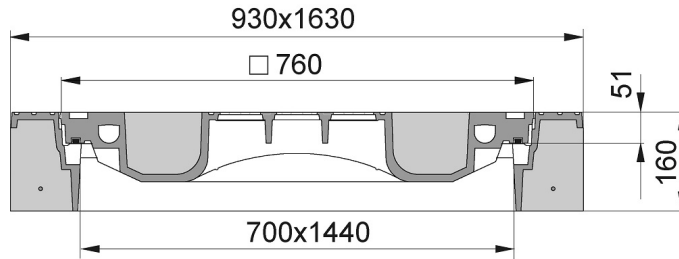

Kabelschachtabdeckung lichte Weite 140 x 70 cm

Außenmaße ca. 160 x 100 cm

Kabelschachtabdeckung 140/70 cm

Klasse D mit und ohne Lüftung
Betonguss-Deckel, Betonguss-Rahmen
Bauhöhe: 16 cm
Gewicht: 590 kg