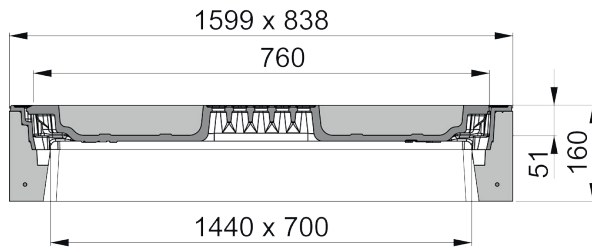

## Kabelschachtabdeckung lichte Weite 140 x 70 cm

Außenmaße ca. 160 x 100 cm

### Kabelschachtabdeckung 140/70 cm

Klasse B mit und ohne Lüftung  
Betonguss-Deckel, Betonguss-Rahmen  
Bauhöhe: 16 cm  
Gewicht: 330 kg