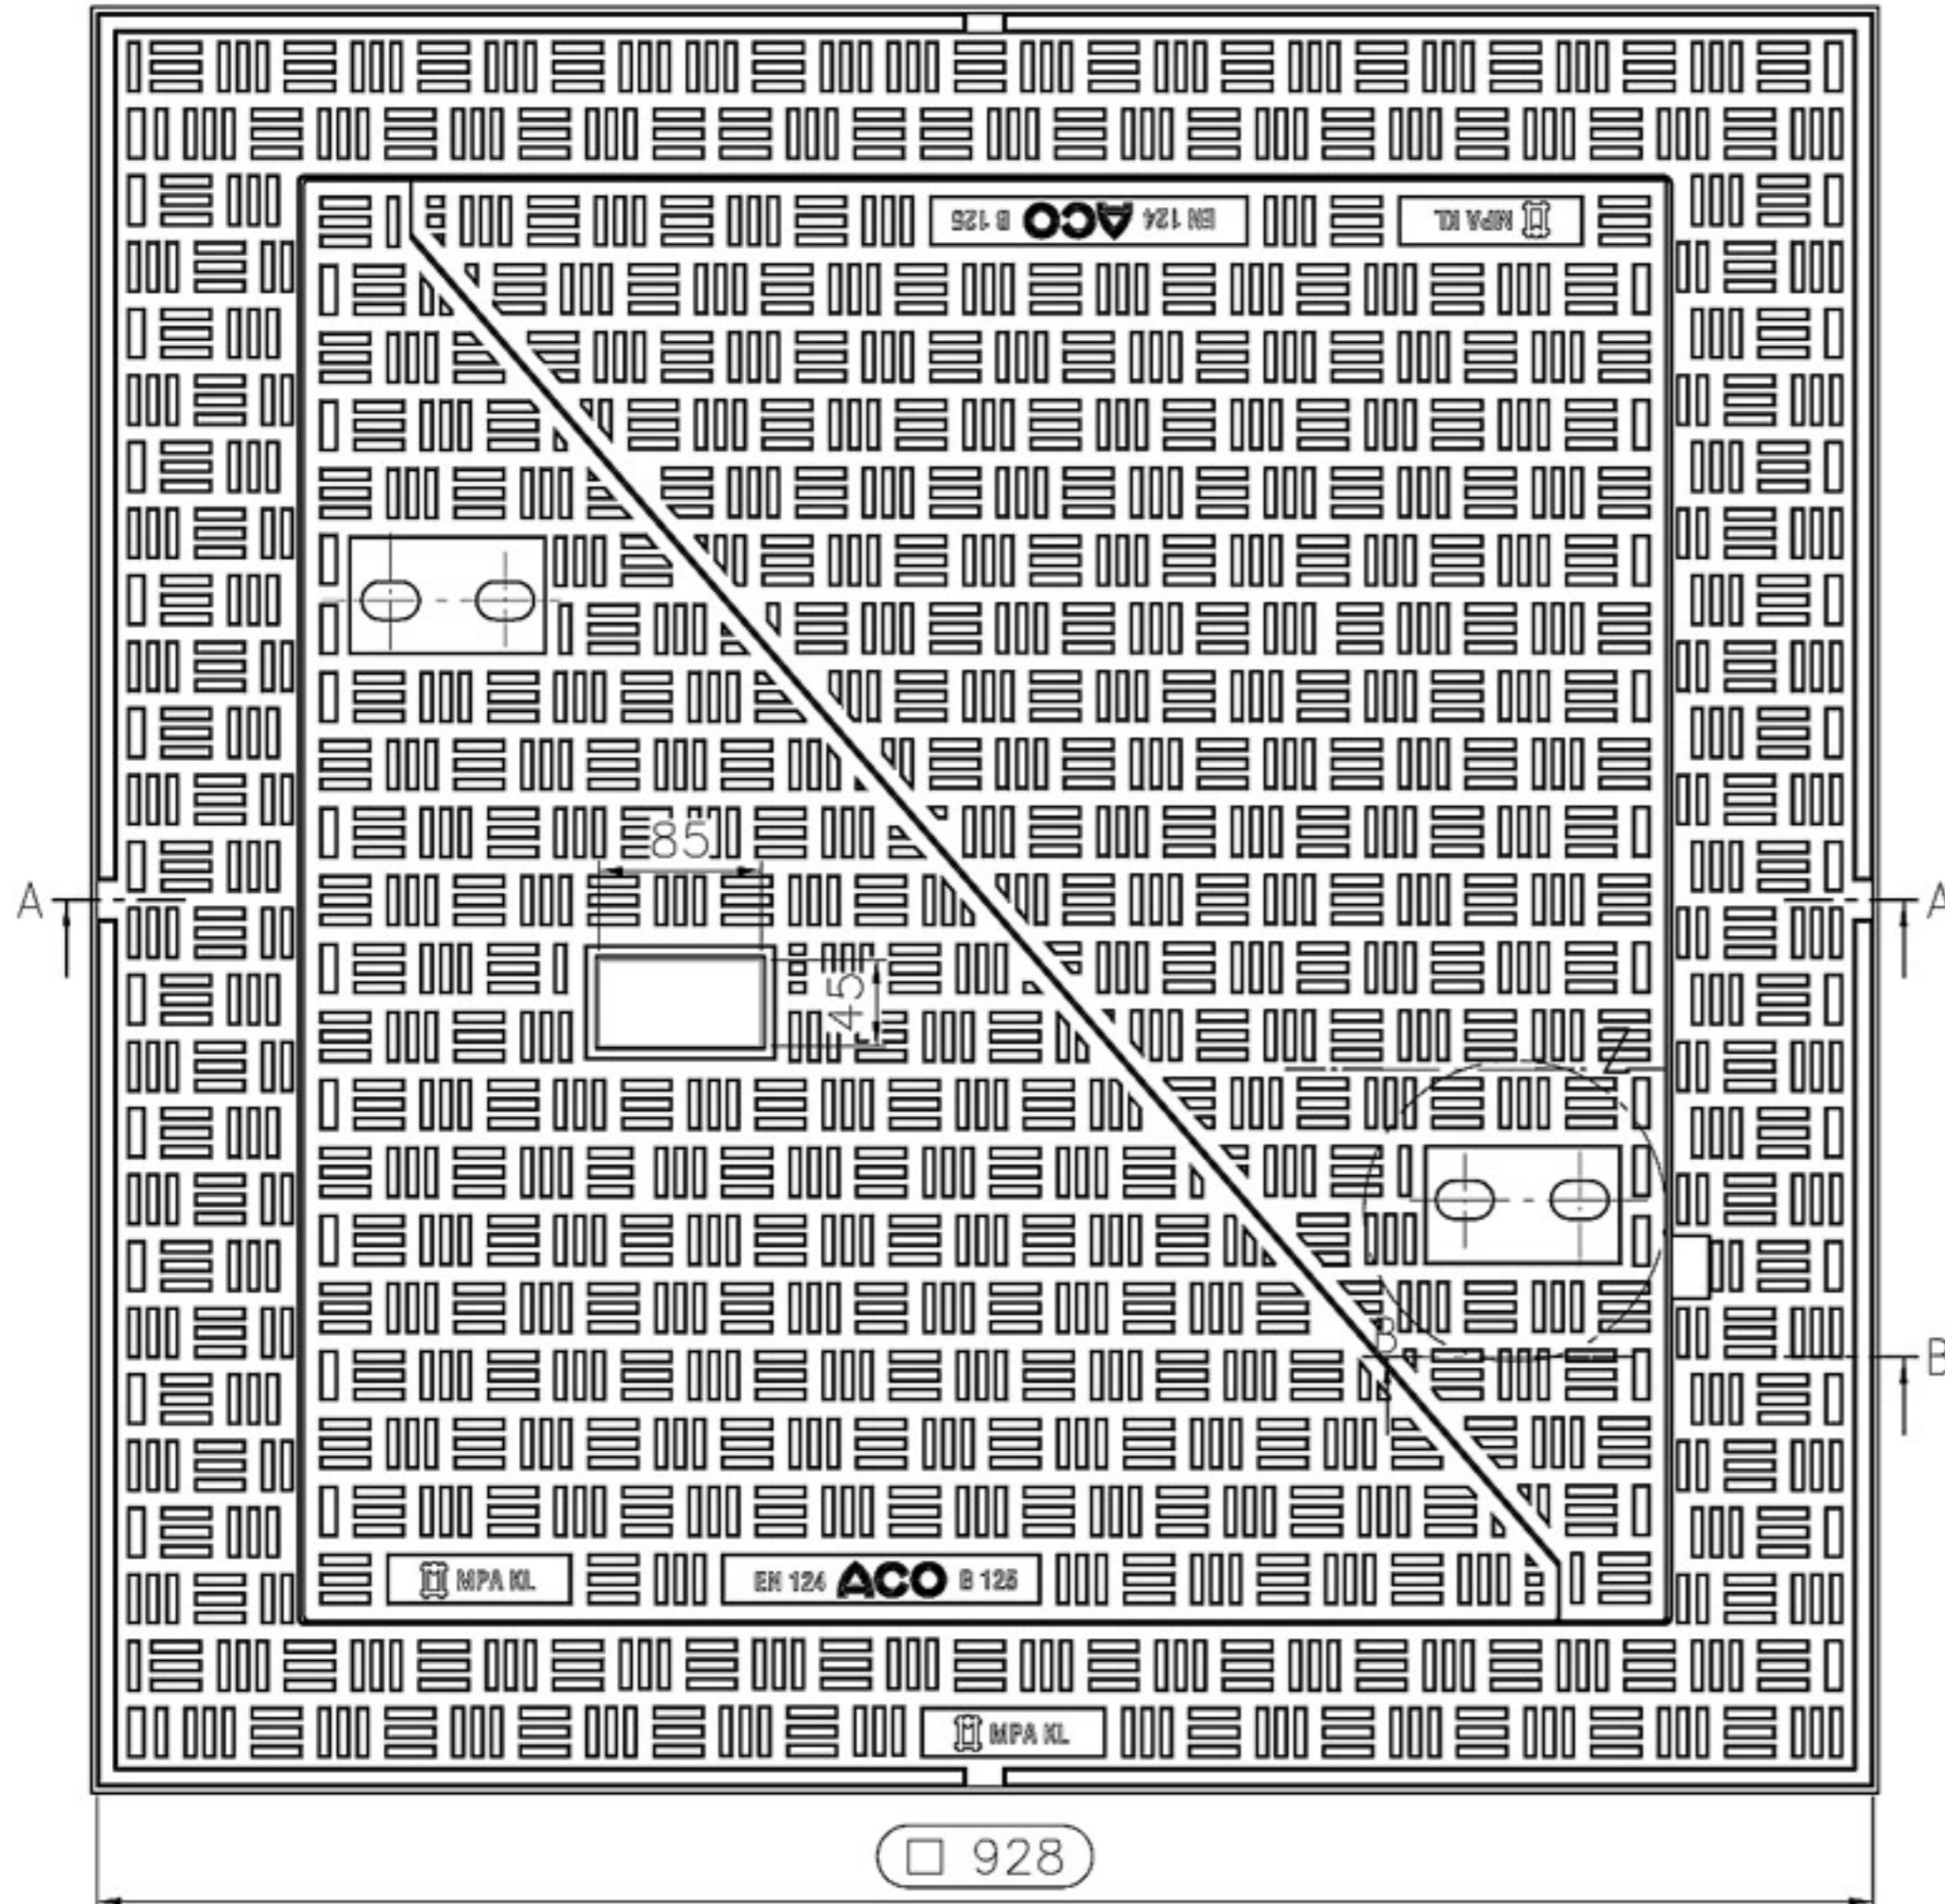

Schnitt A-A

TRIGONA Kabelschachtabdeckung B125
LF 700 x 700, BEGU/GGG