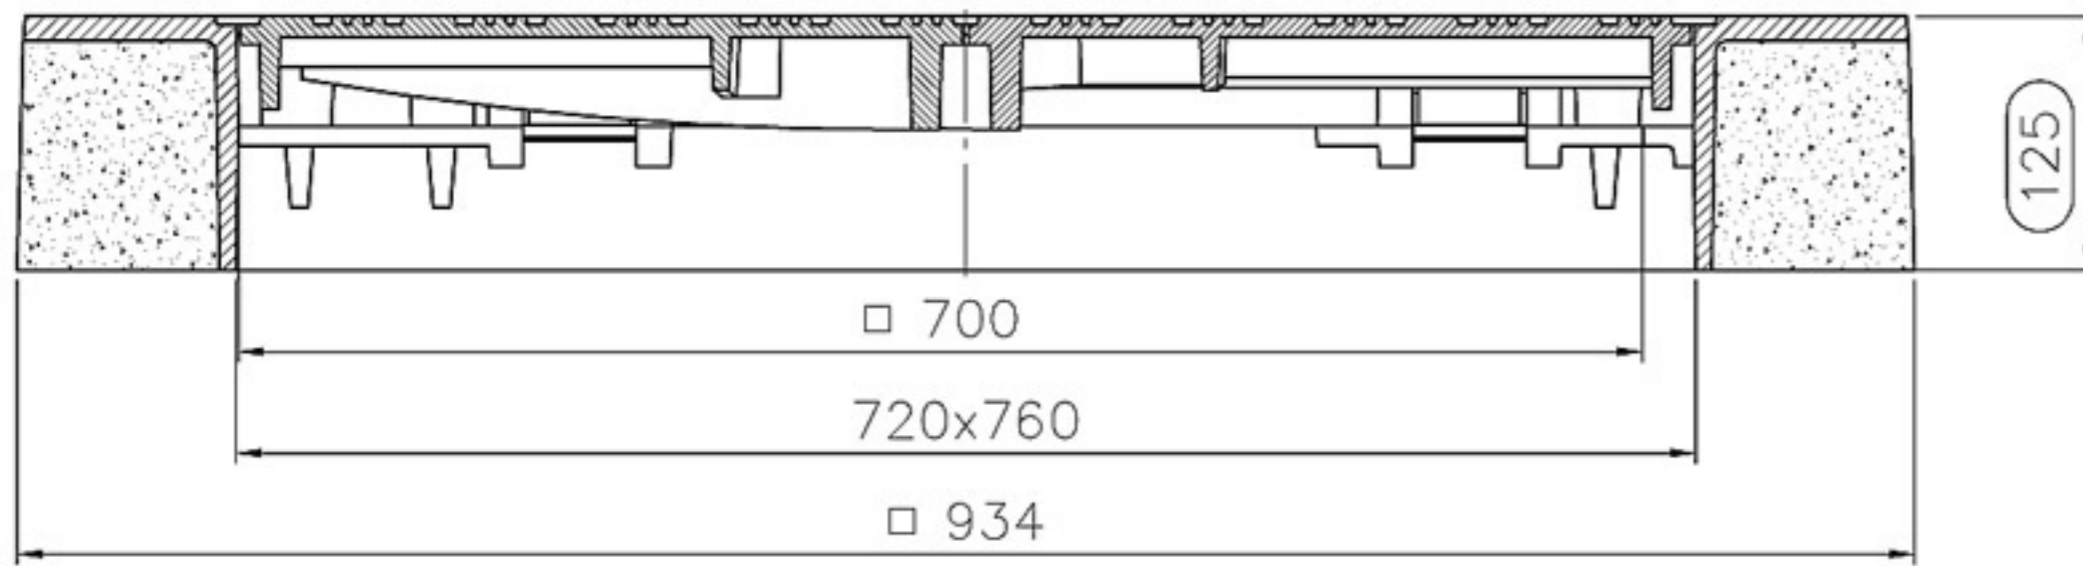

Schnitt A-A

TRIGONA Kabelschachtabdeckung B125
LF 700 x 700, BEGU/GGG