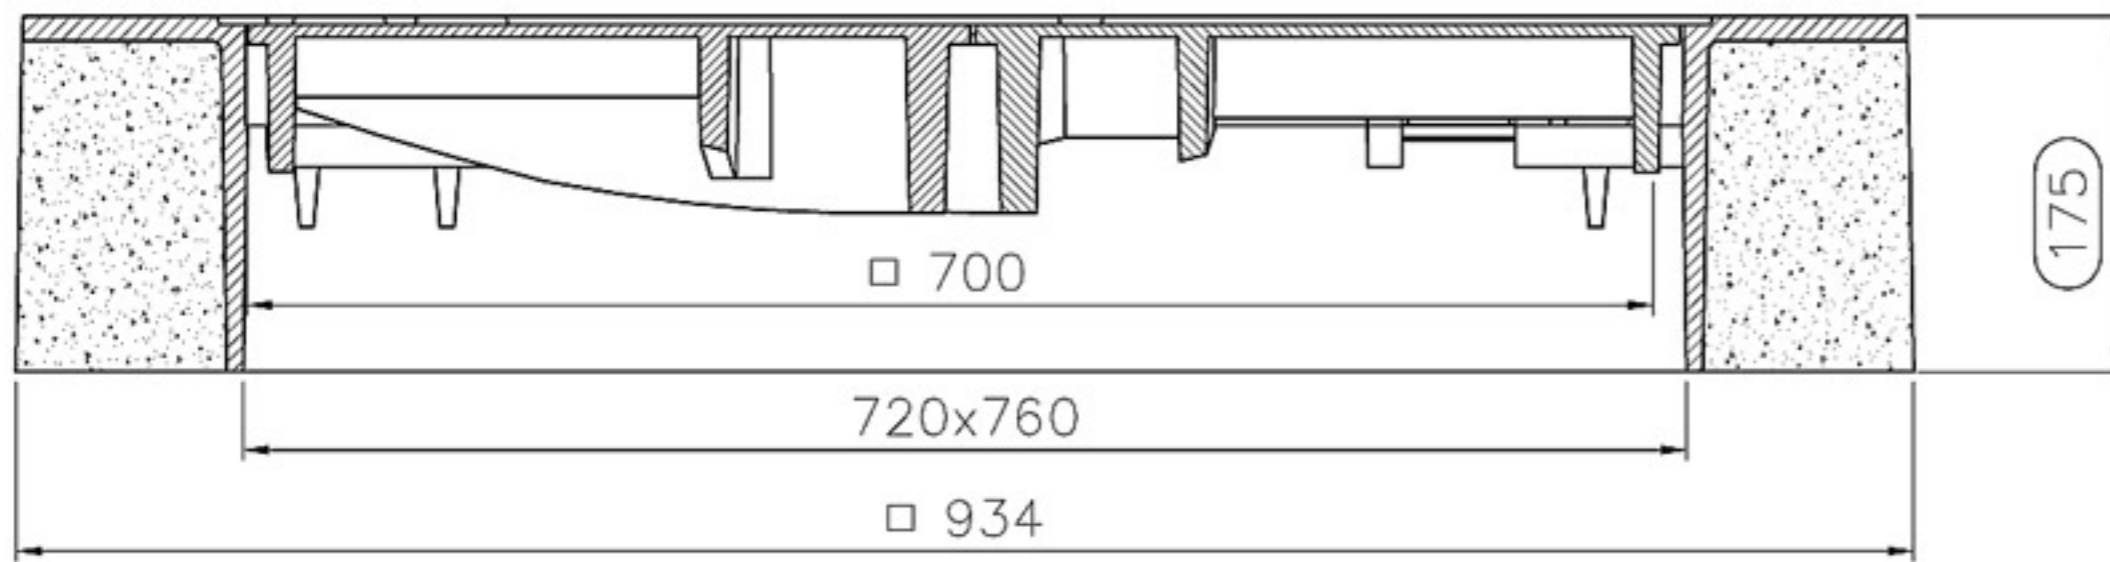

Schnitt A - A

TRIGONA Kabelschachtabdeckung D 400
LF 700 x 700, BEGU/GGG