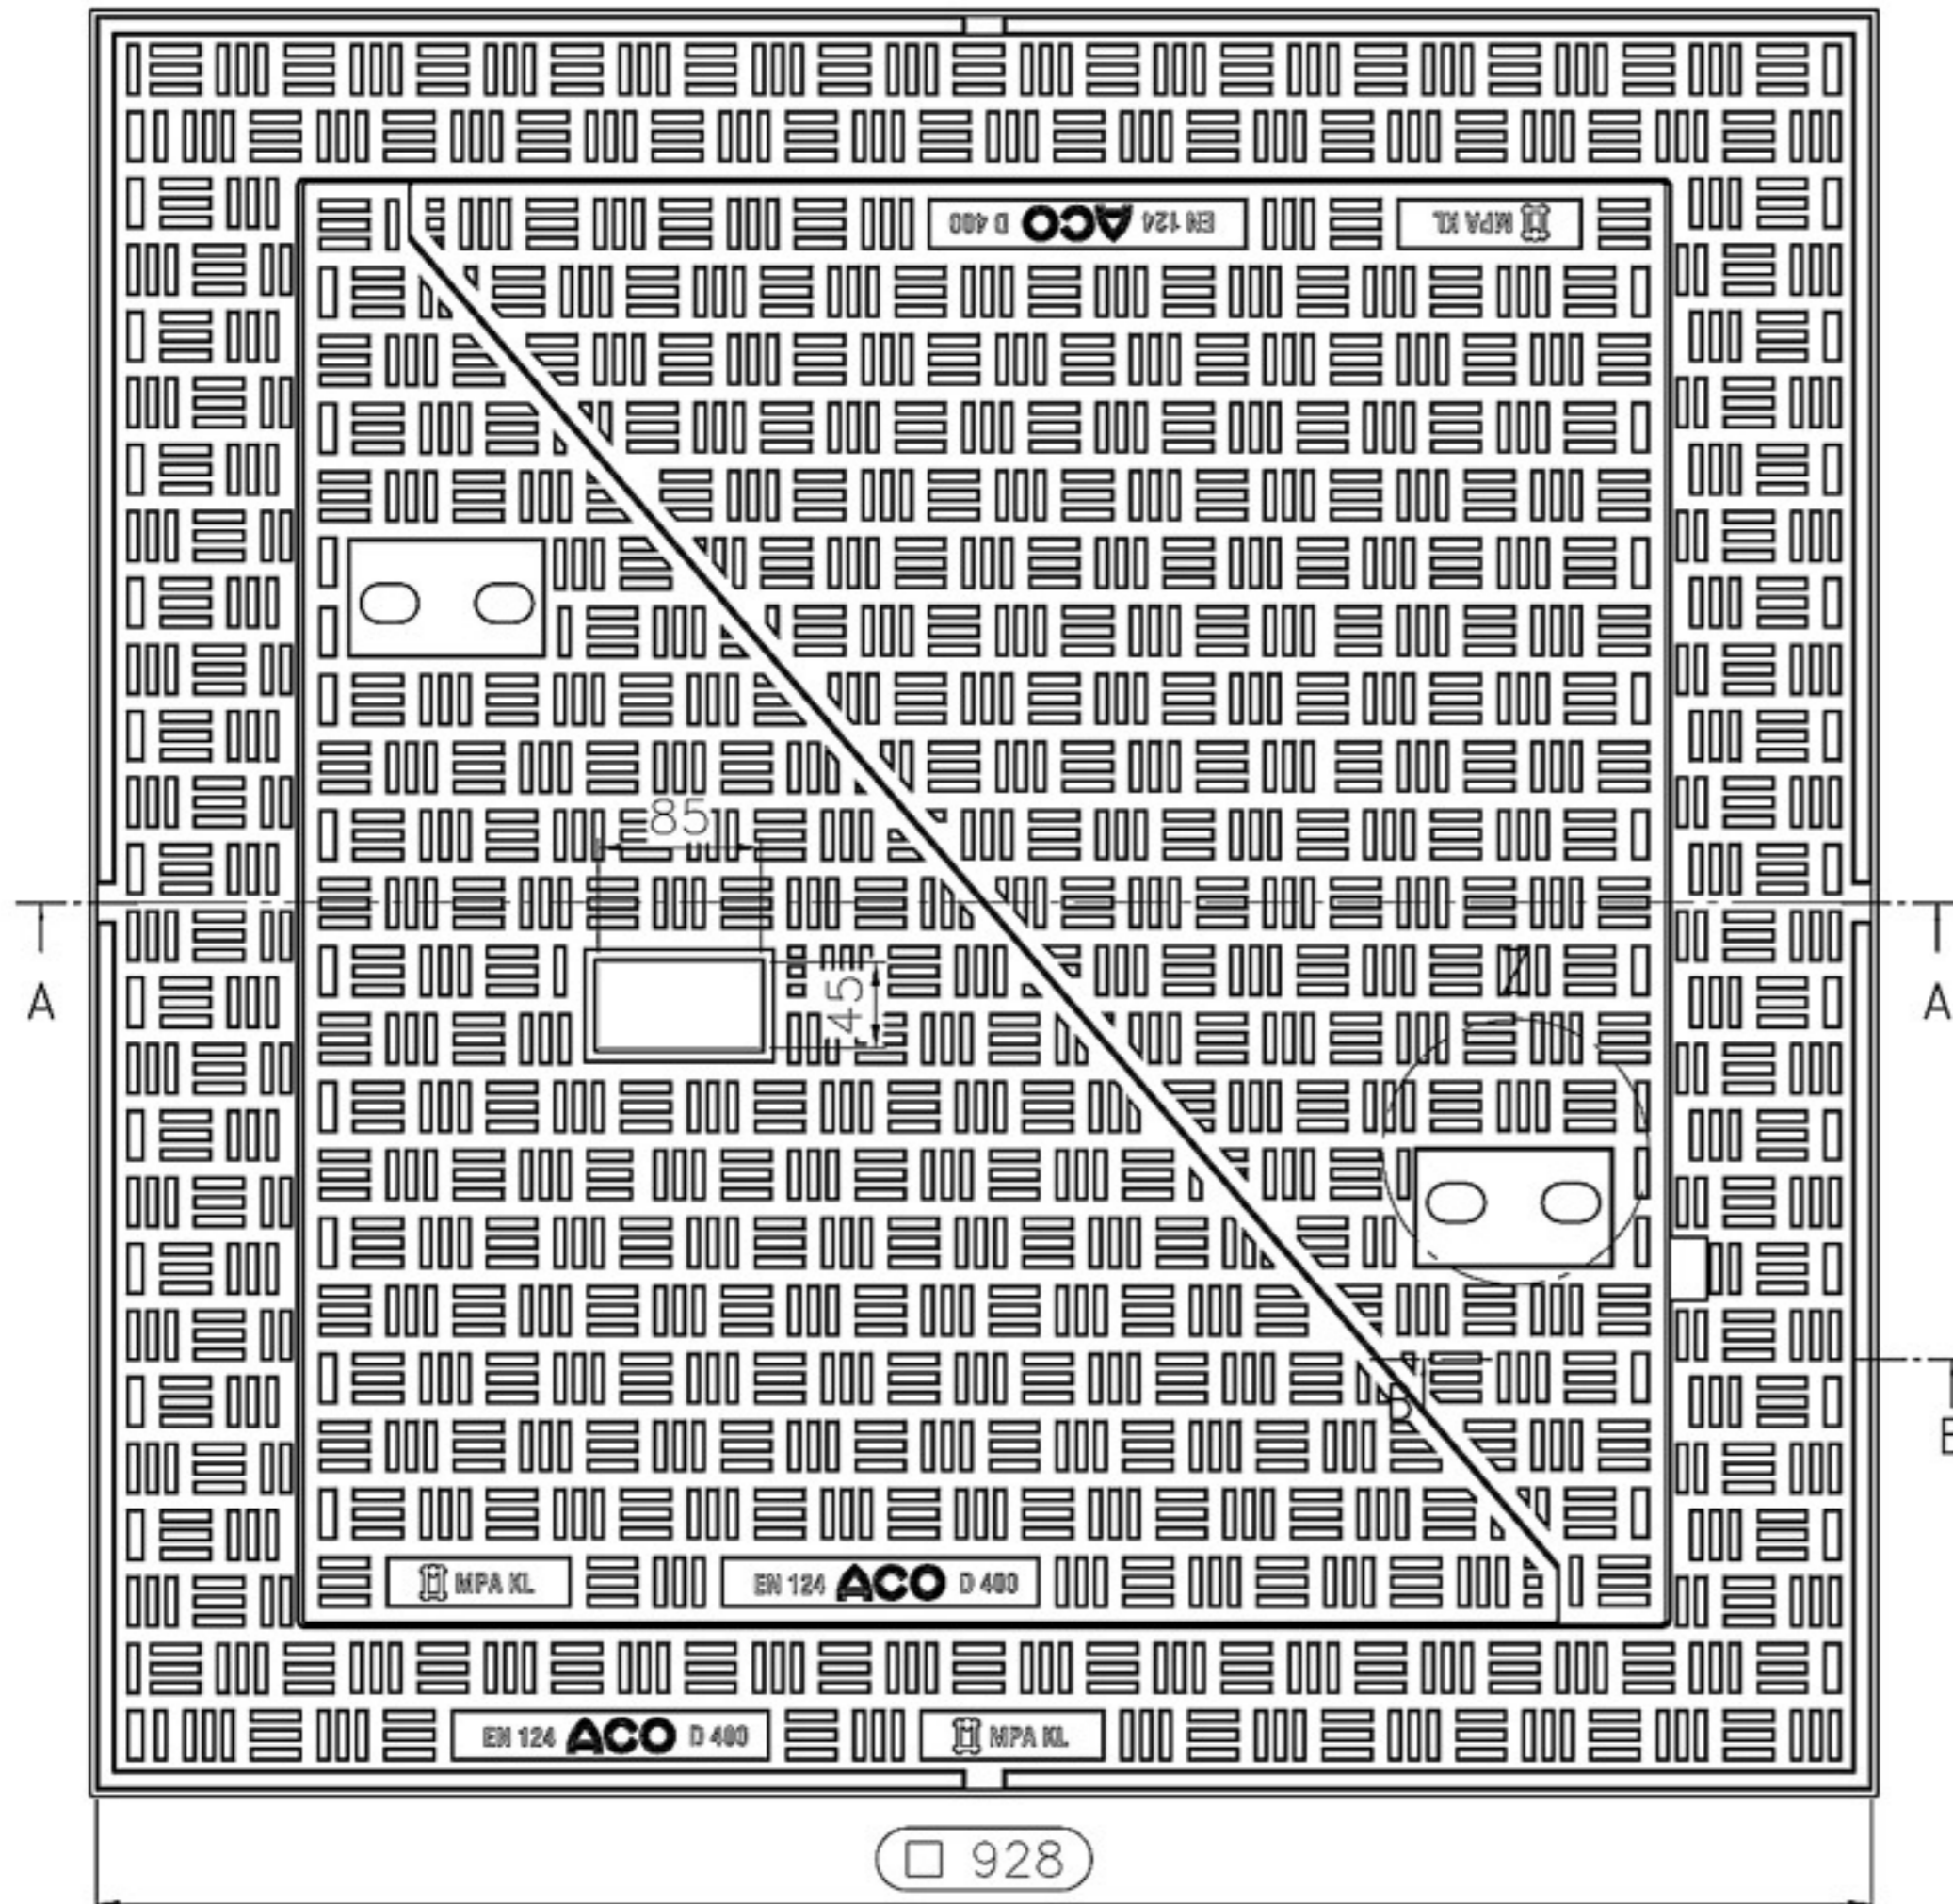

Schnitt A - A

TRIGONA Kabelschachtabdeckung D 400
LF 700 x 700, BEGU/GGG