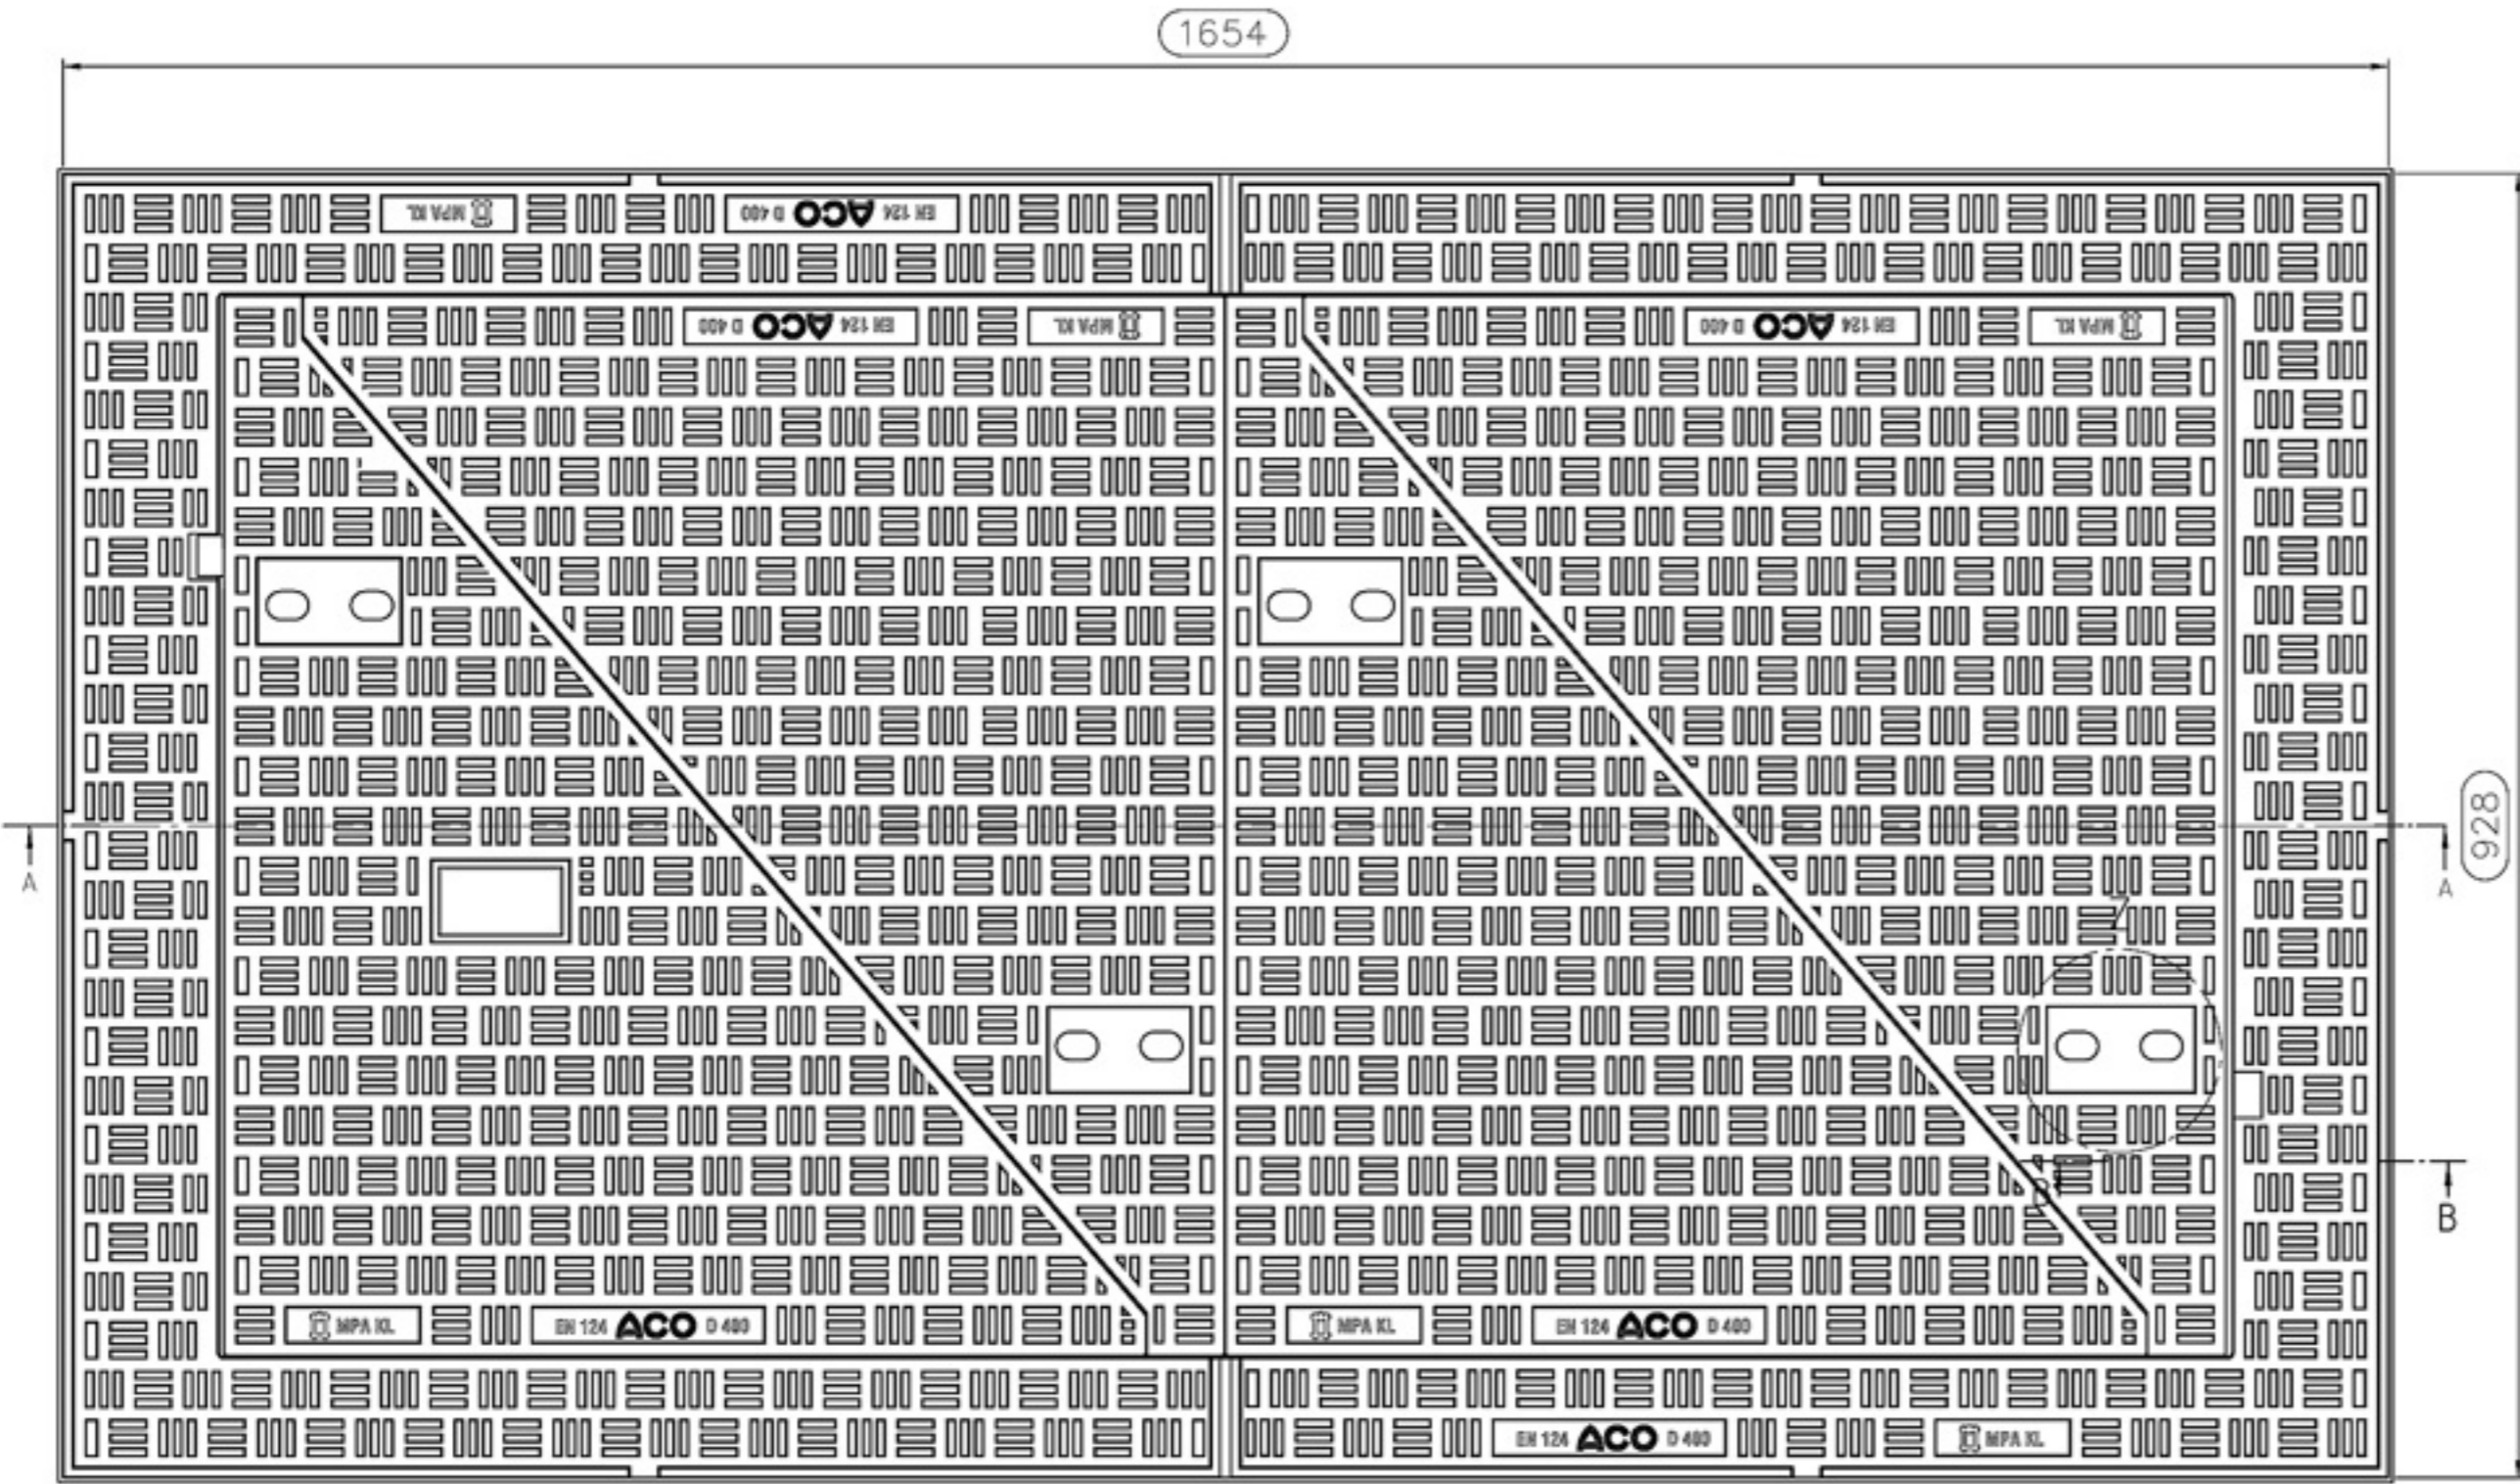

Schnitt A-A

TRIGONA Kabelschachtabdeckung D 400
LF 1400 x 700, BEGU/GGG