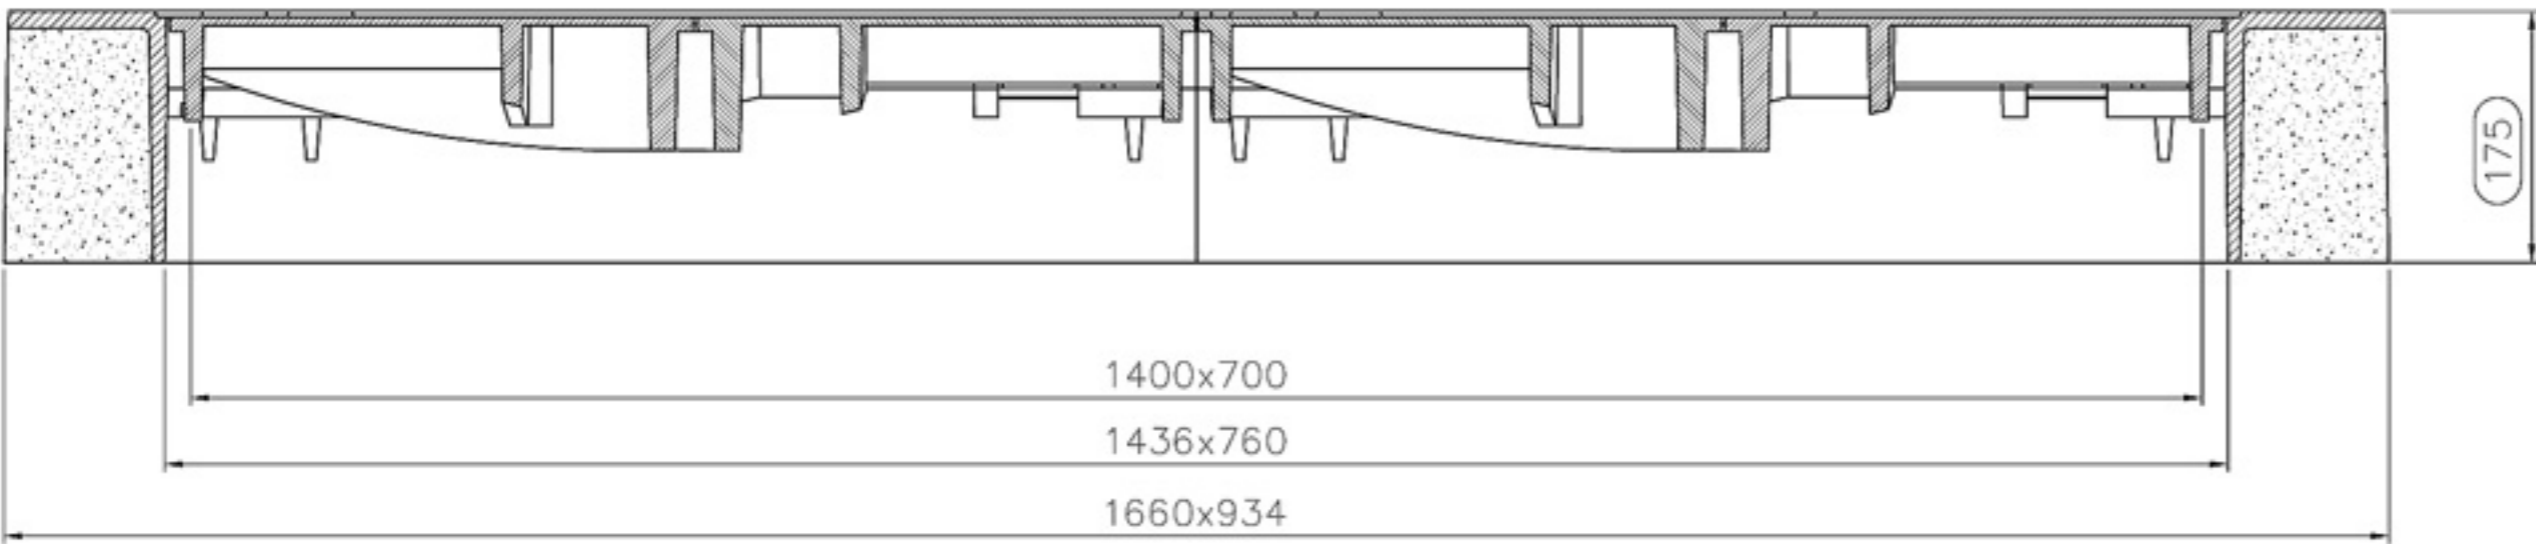

Schnitt A-A

TRIGONA Kabelschachtabdeckung D 400
LF 1400 x 700, BEGU/GGG