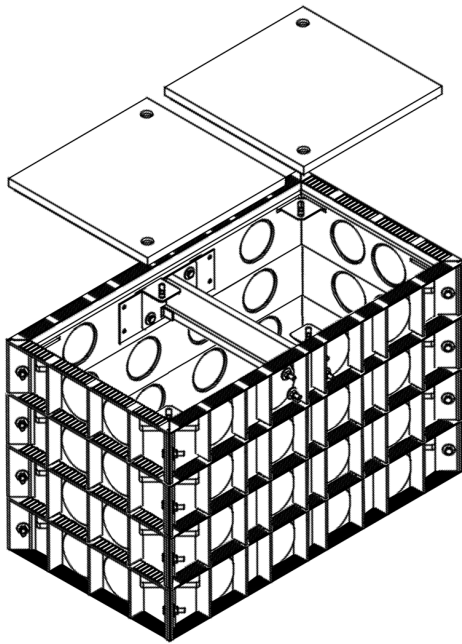

E-TRICK QUATTRO

Q.9045.B

Artikelbeschreibung/Ausschreibungstext

..... Stück

- E-TRICK QUATTRO Kunststoffkabelschacht 900 x 450mm aus formstabilem Faserverbundwerkstoff DMC
- mit zwei SMC Anti Rutsch Schachtdeckel, je 2 fach verschraubt, mit herausnehmbarer Traverse, Klasse B125
- Schachtdeckel optional mit Typenschild & Sicherheitsverschraubung ausrüstbar
- direkt belastbar ohne Betonummantelung bis 125KN
- Rahmenelemente mit angeformter Verschiebesicherung
- vorgeformte, geschlossene Rohreinleitungen pro Rahmenelement
- 4 Stück an langer Rahmenseite d 110
- 2 Stück an kurzer Rahmenseite d 110
- Einsatzbereich von -40° C bis +140° C
- resistent gegenüber aggressiven Böden
- verwendbar auch in alkalischer Umgebung
- Telemetriedaten können direkt ausgelesen werden
- direkt anpflasterbar
- Modell E-TRICK QUATTRO Q.9045.B
- Bauhöhe cm

Abb.	Bauhöhe	Artikel	Artikel-Nr.	Preis/€
	45cm	Kabelschacht mit Schachtdeckung für Klasse B125 ohne Bodenplatte	Q.9045.B/45	
	60cm		Q.9045.B/60	
	75cm		Q.9045.B/75	
	90cm		Q.9045.B/90	
	105cm		Q.9045.B/105	
		Bodenplatte mit Sickerloch	Q.9045.B/BPS	
	15cm	extra Rahmenelement	Q.9045.B/RE	