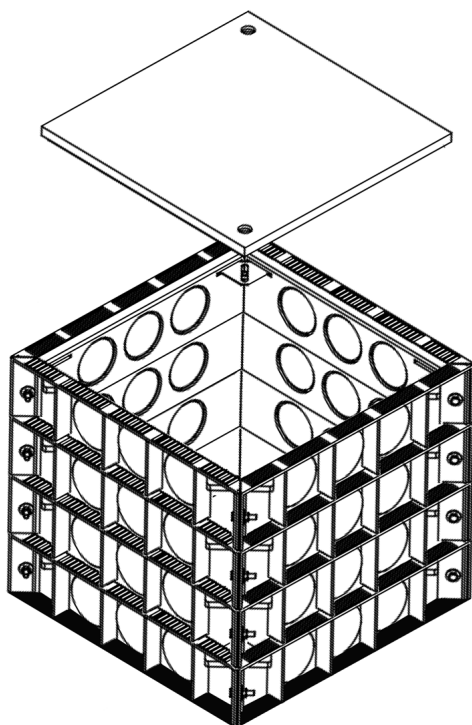

# E-TRICK QUATTRO

# Q.6060.B

Artikelbeschreibung/Ausschreibungstext

..... Stück

- E-TRICK QUATTRO Kunststoffkabelschacht 600 x 600mm aus formstabilem Faserverbundwerkstoff DMC
- mit SMC Anti Rutsch Schachtdeckel, 2-fach verschraubt, Klasse B125
- Schachtdeckel optional mit Typenschild & Sicherheitsverschraubung ausrüstbar
- direkt belastbar ohne Betonummantelung bis 125KN
- Rahmenelemente mit angeformter Verschiebesicherung
- je 3 vorgeformte, geschlossene Rohreinführungen pro Rahmenseite d 110mm
- Einsatzbereich von -40° C bis +140° C
- resistent gegenüber aggressiven Böden
- verwendbar auch in alkalischer Umgebung
- Telemetriedaten können direkt ausgelesen werden
- direkt anpflasterbar
- Modell E-TRICK QUATTRO Q.6060.B
- Bauhöhe ..... cm

Abb.	Bauhöhe	Artikel	Artikel-Nr.	Preis/€
	45cm	Kabelschacht mit Schachtabdeckung Klasse B125 ohne Bodenplatte	Q.6060.B/45	
	60cm		Q.6060.B/60	
	75cm		Q.6060.B/75	
	90cm		Q.6060.B/90	
	105cm		Q.6060.B/105	
		Bodenplatte mit Sickerloch	Q.6060.B/BPS	
	15cm	extra Rahmenelement	Q.6060.B/RE	