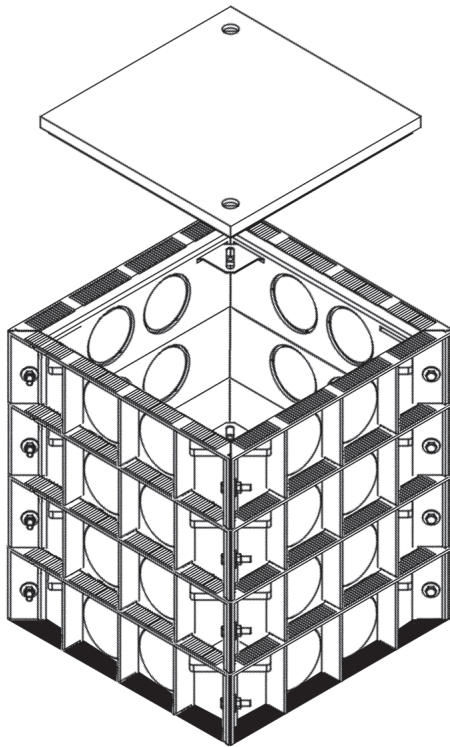

# E-TRICK QUATTRO

# Q.4545.B

Artikelbeschreibung/Ausschreibungstext

..... Stück

- E-TRICK QUATTRO Kunststoffkabelschacht 450 x 450mm aus formstabilem Faserverbundwerkstoff DMC
- mit SMC Anti Rutsch Schachtdeckel, 2-fach verschraubt, Klasse B125
- Schachtdeckel optional mit Typenschild & Sicherheitsverschraubung ausrüstbar
- direkt belastbar ohne Betonummantelung bis 125KN
- Rahmenelemente mit angeformter Verschiebesicherung
- vorgeformte, geschlossene Rohreinführungen
- je 2 Stück pro Rahmenelement und Seite
- Einsatzbereich von -40° C bis +140° C
- resistent gegenüber aggressiven Böden
- verwendbar auch in alkalischer Umgebung
- Telemetriedaten können direkt ausgelesen werden
- direkt anpflasterbar
- Modell E-TRICK QUATTRO Q.4545.B
- Bauhöhe ..... cm

Abb.	Bauhöhe	Artikel	Artikel-Nr.	Preis/€
	45cm	Kabelschacht mit Schachtabdeckung Klasse B125 ohne Bodenplatte	Q.4545.B/45	
	60cm		Q.4545.B/60	
	75cm		Q.4545.B/75	
	90cm		Q.4545.B/90	
	105cm		Q.4545.B/105	
		Bodenplatte mit Sickerloch	Q.4545.B/BPS	
	15cm	extra Rahmenelement	Q.4545.B/RE	