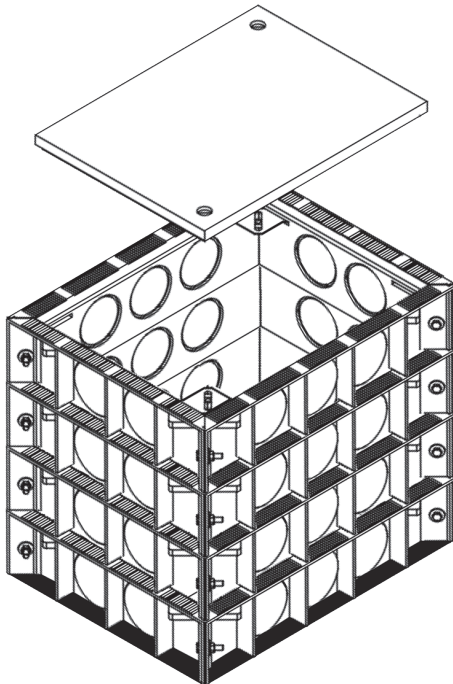

E-TRICK QUATTRO

Q.6045.B

Artikelbeschreibung/Ausschreibungstext

..... Stück

- E-TRICK QUATTRO Kunststoffkabelschacht 600 x 450mm aus formstabilem Faserverbundwerkstoff DMC
- mit SMC Anti Rutsch Schachtdeckel, 2-fach verschraubt, Klasse B125
- Schachtdeckel optional mit Typenschild & Sicherheitsverschraubung ausrüstbar
- direkt belastbar ohne Betonummantelung bis 125KN
- Rahmenelemente mit angeformter Verschiebesicherung
- vorgeformte, geschlossene Rohreinführungen pro Rahmenelement
- 3 Stück d 110mm an langer Rahmenseite
- 2 Stück d 110 an kurzer Rahmenseite
- Einsatzbereich von -40° C bis +140° C
- resistent gegenüber aggressiven Böden
- verwendbar auch in alkalischer Umgebung
- Telemetriedaten können direkt ausgelesen werden
- direkt anpflasterbar
- Modell E-TRICK QUATTRO Q.6045.B
- Bauhöhe cm

Abb.	Bauhöhe	Artikel	Artikel-Nr.	Preis/€
	45cm	Kabelschacht mit Schachtabdeckung Klasse B125 inkl. Bodenplatte	Q.6045.B/45	370,-
	60cm		Q.6045.B/60	433,-
	75cm		Q.6045.B/75	496,-
	90cm		Q.6045.B/90	559,-
	105cm		Q.6045.B/105	622,-
		Bodenplatte mit Sickerloch	Q.6045.B/BPS	
	15cm	extra Rahmenelement inkl. 4 Schachtklammern	Q.6045.B/RE	63,-