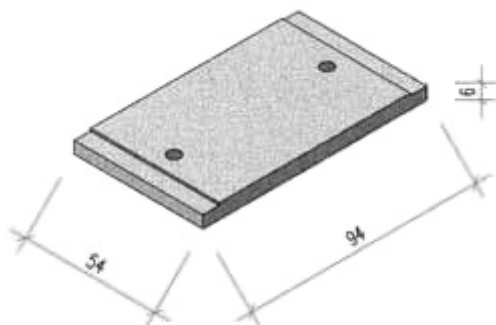

Abzweigkasten lichte Weite 80 x 40 cm Typ AZK 83 (Außenmaße ca. 93 x 53 cm)

Kabelschachtabdeckung 80/40 cm
Bauhöhe 15 cm

Klasse B mit Lüftung

Gewicht: 163 kg

Klasse D mit Lüftung
Höhe 12 cm, Gewicht: 142 kg
(ohne Abbildung)

Zwischenrahmen 80/40 cm

Höhe: 15 cm
Gewicht: 74 kg

Kastenrahmen 80/40 cm

Höhe: 42 cm
Gewicht: 145 kg

mit teilverblendeten Aussparungen
Stirnseite passend für Kabeleinführungsplatte KEP 6
Längsseite passend für Kabeleinführungsplatte KEP 3

Bodenplatte 80/40 cm

Gewicht: 70 kg
mit Sickeröffnung

EP 6

Kabeleinführungsplatte EP 6

Abmessung 44,1 x 31,9 x 6 cm, teilbar
zum feinsanddichten Anschluss von Kabelschutzrohren
mit Außendurchmesser 110 mm.