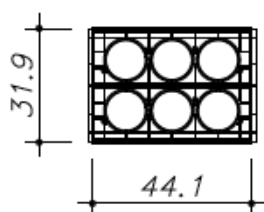

Abzweigkasten lichte Weite 80 x 40 cm Typ AZK 83 (Außenmaße ca. 93 x 53 cm)

Kabelschachtabdeckung 80/40 cm
Bauhöhe 15 cm

Klasse B mit Lüftung

Gewicht: 163 kg

Klasse D mit Lüftung
Höhe 12 cm, Gewicht: 142 kg
(ohne Abbildung)

Zwischenrahmen 80/40 cm

Höhe: 15 cm
Gewicht: 74 kg

Kastenrahmen 80/40 cm

Höhe: 42 cm
Gewicht: 145 kg

mit teilverblendeten Aussparungen
Stirnseite passend für Kabeleinführungsplatte KEP 6
Längsseite passend für Kabeleinführungsplatte KEP 3

Bodenplatte 80/40 cm

Gewicht: 70 kg
mit Sickeröffnung

EP 6

Kabeleinführungsplatte EP 6

Abmessung 44,1 x 31,9 x 6 cm, teilbar
zum feinsanddichten Anschluss von Kabelschutzrohren
mit Außendurchmesser 110 mm.