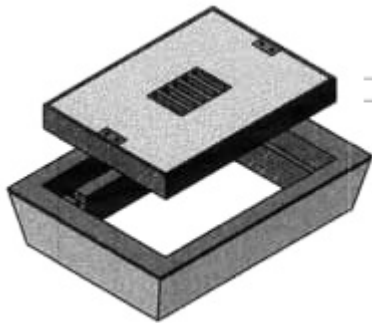

Abzweigkasten lichte Weite 65 x 40 cm (Außenmaße ca. 81 x 56 cm)

Kabelschachtabdeckung 65/40 cm
Bauhöhe: 19 cm
Klasse B mit Lüftung
Gewicht: 156 kg

Klasse D mit Lüftung
Höhe 20 cm, Gewicht: 172 kg
(ohne Abbildung)

Zwischenrahmen 65/40 cm
Höhe: 15 cm
Gewicht: 58 kg

Kastenrahmen 65/40 cm
Höhe: 31 cm
Gewicht: 97 kg
mit teilverblendeten Aussparungen

Bodenplatte 65/40 cm
Höhe: 6 cm
Gewicht: 64 kg
mit Sickeröffnung