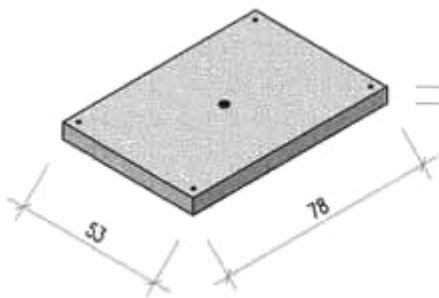

Abzweigkasten lichte Weite 65 x 40 cm (Außenmaße ca. 81 x 56 cm)

Kabelschachtabdeckung 65/40 cm
Bauhöhe: 19 cm
Klasse B mit Lüftung
Gewicht: 156 kg

Klasse D mit Lüftung
Höhe 20 cm, Gewicht: 172 kg
(ohne Abbildung)

Zwischenrahmen 65/40 cm
Höhe: 15 cm
Gewicht: 58 kg

Kastenrahmen 65/40 cm
Höhe: 31 cm
Gewicht: 97 kg
mit teilverblendeten Aussparungen

Bodenplatte 65/40 cm
Höhe: 6 cm
Gewicht: 64 kg
mit Sickeröffnung