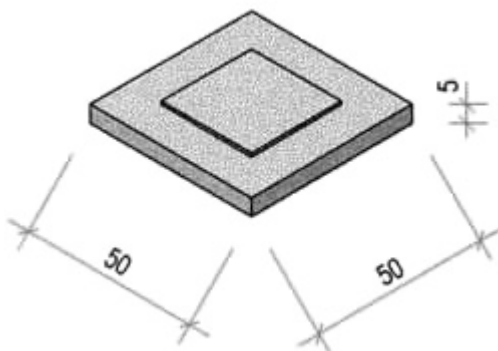

# Kleinabzweigkasten lichte Weite 30 x 30 cm ( Außenmaße ca. 41 x 41 cm )

15

## **Kabelschachtabdeckung** 30/30 cm

Bauhöhe: 17 cm

Klasse A/B ohne Lüftung

Gewicht: 52 kg

Klasse D ohne Lüftung  
Höhe 17 cm, Gewicht: 67 kg  
(ohne Abbildung)

28

## **Zwischenrahmen** 30/30 cm

Höhe: 28 cm

Gewicht: 55 kg

28

## **Kastenrahmen** 30/30 cm

Höhe: 28 cm

Gewicht: 45 kg

5