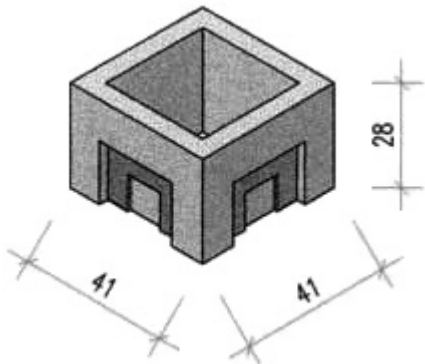

# Kleinabzweigkasten lichte Weite 30 x 30 cm ( Außenmaße ca. 41 x 41 cm )

15

## **Kabelschachtabdeckung** 30/30 cm

Bauhöhe: 17 cm

Klasse A/B ohne Lüftung

Gewicht: 52 kg

Klasse D ohne Lüftung  
Höhe 17 cm, Gewicht: 67 kg  
(ohne Abbildung)

28

## **Zwischenrahmen** 30/30 cm

Höhe: 28 cm

Gewicht: 55 kg

28

## **Kastenrahmen** 30/30 cm

Höhe: 28 cm

Gewicht: 45 kg

5