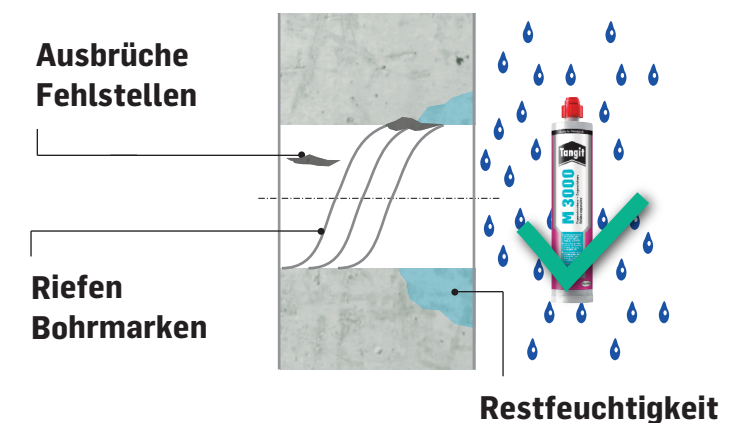

Qualität für Handwerker

+GF+

Qualität für Handwerker

Probleme mit der Ringspaltabdichtung? +GF+* hat die Lösung für Sie!

Tangit M 3000:

- ▶ Einfache, saubere und schnelle Verarbeitung – kein Schrumpfen
- ▶ Keine Vorbereitungszeit (Anrühren des Quells Mörtels) erforderlich
- ▶ Kein Strom und Wasser nötig
- ▶ Bereits nach 5 Minuten funktionsfest, nach 30 Minuten endfest
- ▶ Selbstverfüllend, verschließt alle Durchbrüche sicher
- ▶ Ideal für Reparaturarbeiten geeignet (sogar auf restfeuchtem Untergrund)
- ▶ Reparaturen von der Gebäudeinnenseite her möglich
- ▶ Exaktes Mischverhältnis gewährleistet
- ▶ Gasdichtigkeit geprüft durch das Fraunhofer-Institut
- ▶ DVGW-geprüft (VP601)
- ▶ Angefangene Kartusche kann wieder verwendet werden
- ▶ Ausgetretenes Expansionsharz kann einfach und sauber entfernt werden

Tangit Dichtschauch M 4082 – die sichere Alternative bei Feuchtigkeit und drückendem Wasser**

Tangit M 4082:

- ▶ Dauerhaft wasserdicht – auch gegen drückendes Wasser (1 bar)
- ▶ Sehr einfache und sichere Montage
- ▶ Selbstabdichtend bei Wasserkontakt
- ▶ Reparaturarbeiten von der Gebäudeinnenseite her möglich
- ▶ Reduziert das Risiko von kriechendem Wassereintritt im Einführungsbereich
- ▶ Dauerhafte Lagerstabilität bei intakter Verpackung
- ▶ Entwickelt in Kooperation mit dem Fraunhofer-Institut

* Exklusiver Vertriebspartner von Tangit M 3000

** Bei Einbau in Kombination mit Tangit M 3000

Universelle Eignung.

1 Bestmögliche Ringspalttoleranz.

2 Bestmögliche Untergrundtoleranz.

3 Zuverlässige Anwendung.

Selbstverfüllend bis auf
das 5-fache Volumen

Kein Nachverdichten
notwendig

Kerbspannungsfrei
fürs Rohr

4 Universell einsetzbar.

Wasser-HE

Telekommunikations-HE

Gas-HE