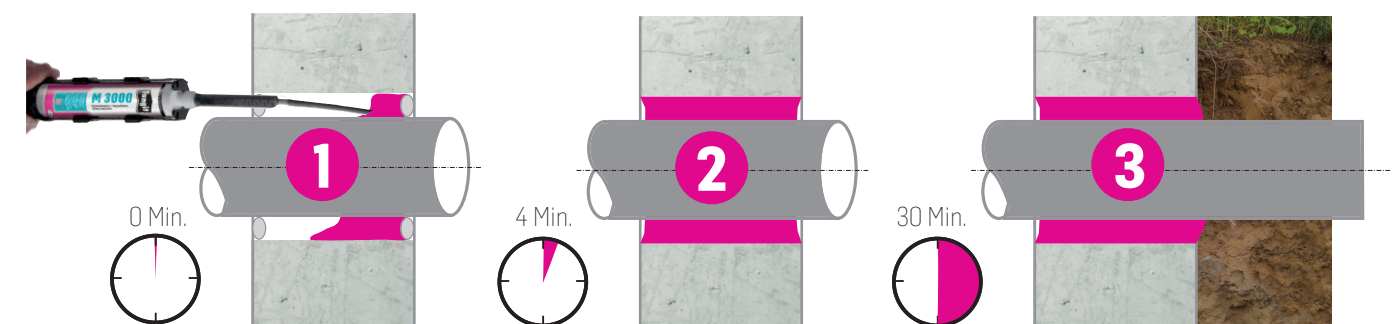

Qualität für Handwerker

+GF+

Qualität für Handwerker

Probleme mit der Ringspaltabdichtung? +GF+* hat die Lösung für Sie!

Tangit M 3000:

- ▶ Einfache, saubere und schnelle Verarbeitung – kein Schrumpfen
- ▶ Keine Vorbereitungszeit (Anrühren des Quells Mörtels) erforderlich
- ▶ Kein Strom und Wasser nötig
- ▶ Bereits nach 5 Minuten funktionsfest, nach 30 Minuten endfest
- ▶ Selbstverfüllend, verschließt alle Durchbrüche sicher
- ▶ Ideal für Reparaturarbeiten geeignet (sogar auf restfeuchtem Untergrund)
- ▶ Reparaturen von der Gebäudeinnenseite her möglich
- ▶ Exaktes Mischverhältnis gewährleistet
- ▶ Gasdichtigkeit geprüft durch das Fraunhofer-Institut
- ▶ DVGW-geprüft (VP601)
- ▶ Angefangene Kartusche kann wieder verwendet werden
- ▶ Ausgetretenes Expansionsharz kann einfach und sauber entfernt werden

Tangit Dichtschauch M 4082 – die sichere Alternative bei Feuchtigkeit und drückendem Wasser**

Tangit M 4082:

- ▶ Dauerhaft wasserdicht – auch gegen drückendes Wasser (1 bar)
- ▶ Sehr einfache und sichere Montage
- ▶ Selbstabdichtend bei Wasserkontakt
- ▶ Reparaturarbeiten von der Gebäudeinnenseite her möglich
- ▶ Reduziert das Risiko von kriechendem Wassereintritt im Einführungsbereich
- ▶ Dauerhafte Lagerstabilität bei intakter Verpackung
- ▶ Entwickelt in Kooperation mit dem Fraunhofer-Institut

* Exklusiver Vertriebspartner von Tangit M 3000

** Bei Einbau in Kombination mit Tangit M 3000

Universelle Eignung.

1 Bestmögliche Ringspalttoleranz.

2 Bestmögliche Untergrundtoleranz.

3 Zuverlässige Anwendung.

Selbstverfüllend bis auf
das 5-fache Volumen

Kein Nachverdichten
notwendig

Kerbspannungsfrei
fürs Rohr

4 Universell einsetzbar.

Wasser-HE

Telekommunikations-HE

Gas-HE