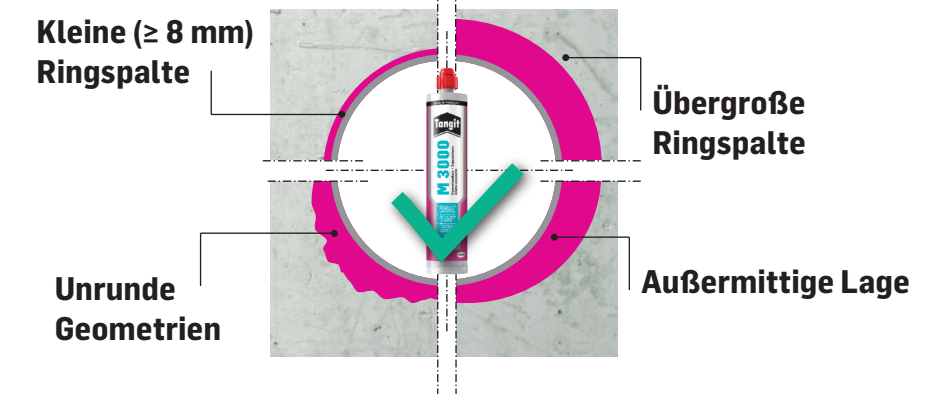

Universelle Eignung.

1 Bestmögliche Ringspalttoleranz.