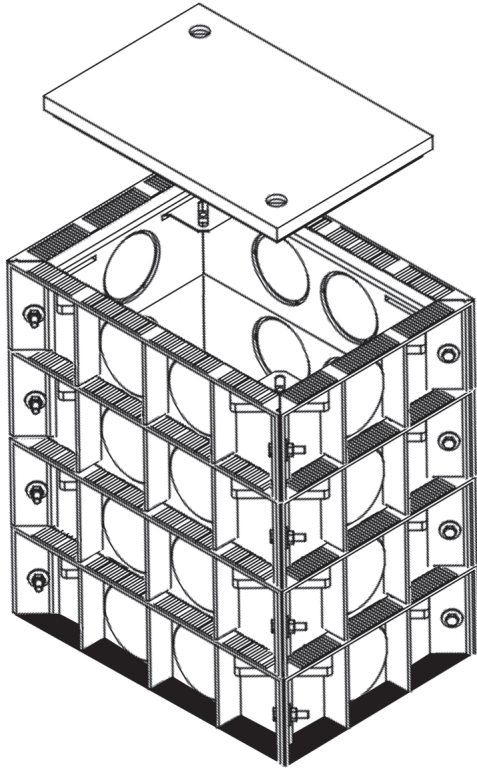

• 450x300 mm • Klasse B125 •

E-Trick
Kabelschachtsysteme

E-TRICK QUATTRO

Q.4530.B

Artikelbeschreibung/Ausschreibungstext

..... Stück

- E-TRICK QUATTRO Kunststoffkabelschacht 450 x 300mm aus formstabilem Faserverbundwerkstoff DMC
- mit SMC Anti Rutsch Schachtdeckel, 2-fach verschraubt, Klasse B125
- Schachtdeckel optional mit Typenschild & Sicherheitsverschraubung ausrüstbar
- direkt belastbar ohne Betonummantelung bis 125KN
- Rahmenelemente mit angeformter Verschiebesicherung
- vorgeformte, geschlossene Rohreinleitungen pro Rahmenelement
- 2 Stück an langer Rahmenseite d 110
- 1 Stück an kurzer Rahmenseite d 110
- Einsatzbereich von -40° C bis +140° C
- resistent gegenüber aggressiven Böden
- verwendbar auch in alkalischer Umgebung
- Telemetriedaten können direkt ausgelesen werden
- direkt anpflasterbar
- Modell E-TRICK QUATTRO Q.4530.B
- Bauhöhe cm

Abb.	Bauhöhe	Artikel	Artikel-Nr.	Preis/€
	45cm	Kabelschacht mit Schachtabdeckung Klasse B125 ohne Bodenplatte	Q.4530.B/45	
	60cm		Q.4530.B/60	
	75cm		Q.4530.B/75	
	90cm		Q.4530.B/90	
	105cm		Q.4530.B/105	
		Bodenplatte mit Sickerloch	Q.4530.B/BPS	
	15cm	extra Rahmenelement	Q.4530.B/RE	