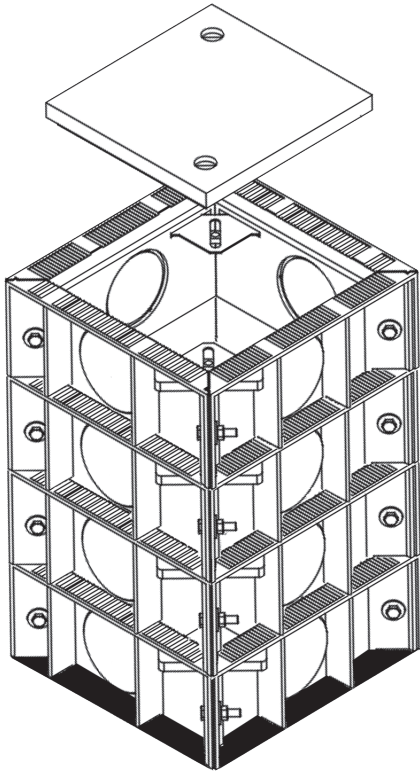

E-TRICK QUATTRO

Q.2927.B

Artikelbeschreibung/Ausschreibungstext

..... Stück

- E-TRICK QUATTRO Kunststoffkabelschacht 290 x 270mm aus formstabilem Faserverbundwerkstoff DMC
- mit SMC Anti Rutsch Schachtdeckel, 2-fach verschraubt, Klasse B125
- Schachtdeckel optional mit Typenschild & Sicherheitsverschraubung ausrüstbar
- direkt belastbar ohne Betonummantelung bis 125KN
- Rahmenelemente mit angeformter Verschiebesicherung
- je 1 vorgeformte, geschlossene Rohreinführungen pro Rahmenseite d 110mm
- Einsatzbereich von -40° C bis +140° C
- resistent gegenüber aggressiven Böden
- verwendbar auch in alkalischer Umgebung
- Telemetriedaten können direkt ausgelesen werden
- direkt anpflasterbar
- Modell E-TRICK QUATTRO Q.2927.B
- Bauhöhe cm

Abb.	Bauhöhe	Artikel	Artikel-Nr.	Preis/€
	45cm	Kabelschacht mit Schachtabdeckung Klasse B125 ohne Bodenplatte	Q.2927.B/45	
	60cm		Q.2927.B/60	
	75cm		Q.2927.B/75	
	90cm		Q.2927.B/90	
	105cm		Q.2927.B/105	
		Bodenplatte mit Sickerloch	Q.2927.B/BPS	
	15cm	extra Rahmenelement	Q.2927.B/RE	