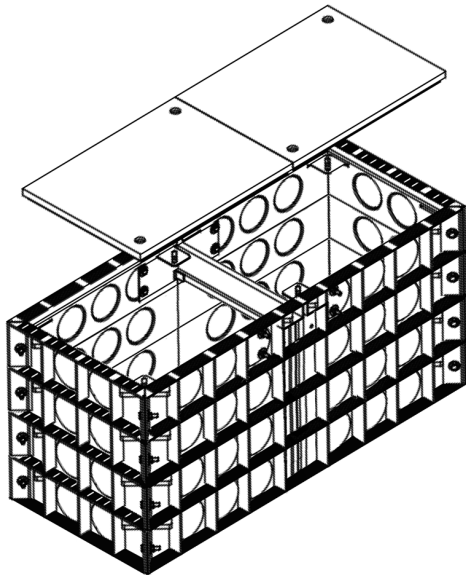

E-TRICK QUATTRO

Q.12045.B

Artikelbeschreibung/Ausschreibungstext

..... Stück

- E-TRICK QUATTRO Kunststoffkabelschacht 1200 x 450mm aus formstabilem Faserverbundwerkstoff DMC
- mit zwei SMC Anti Rutsch Schachtdeckel, je 2 fach verschraubt, mit herausnehmbarer Traverse, Klasse B125
- Schachtdeckel optional mit Typenschild & Sicherheitsverschraubung ausrüstbar
- direkt belastbar ohne Betonummantelung bis 125KN
- Rahmenelemente mit angeformter Verschiebesicherung
- vorgeformte, geschlossene Rohreinleitungen pro Rahmenelement
- 6 Stück an langer Rahmenseite d 110mm
- 2 Stück an kurzer Rahmenseite d 110mm
- Einsatzbereich von -40° C bis +140° C
- resistent gegenüber aggressiven Böden
- verwendbar auch in alkalischer Umgebung
- Telemetriedaten können direkt ausgelesen werden
- direkt anpflasterbar
- Modell E-TRICK QUATTRO Q.12045.B
- Bauhöhe cm

Abb.	Bauhöhe	Artikel	Artikel-Nr.	Preis/€
	45cm	Kabelschacht mit Schachtabdeckung Klasse B125 ohne Bodenplatte	Q.12045.B/45	
	60cm		Q.12045.B/60	
	75cm		Q.12045.B/75	
	90cm		Q.12045.B/90	
	105cm		Q.12045.B/105	
		Bodenplatte mit Sickerloch	Q.12045.B/BPS	
	15cm	extra Rahmenelement	Q.12045.B/RE	