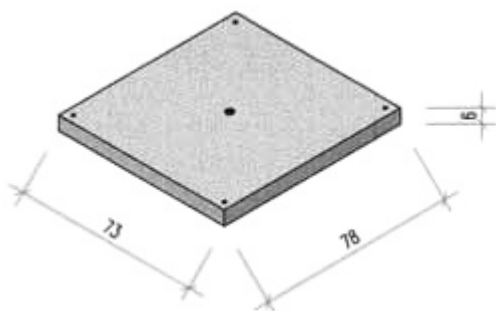

## **Kabelschachtabdeckung** 65/60 cm

Bauhöhe 18 cm

Klasse B mit Lüftung

Gewicht: 196 kg

Klasse D mit Lüftung

Höhe 18 cm, Gewicht: 410 kg  
(ohne Abbildung)

## **Zwischenrahmen** 65/60 cm

Höhe: 15 cm

Gewicht: 71 kg

## **Kastenrahmen** 65/60 cm

Höhe: 31 cm

Gewicht: 118 kg

mit teilverblendeten Aussparungen

## **Bodenplatte** 65/60 cm

Gewicht: 90 kg

mit Sickeröffnung