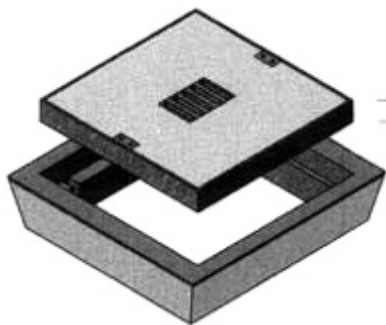

# Abzweigkasten lichte Weite 65 x 60 cm ( Außenmaße 80 x 75 cm)

## **Kabelschachtabdeckung** 65/60 cm

Bauhöhe 18 cm

Klasse B mit Lüftung

Gewicht: 196 kg

Klasse D mit Lüftung

Höhe 18 cm, Gewicht: 410 kg  
(ohne Abbildung)

## **Zwischenrahmen** 65/60 cm

Höhe: 15 cm

Gewicht: 71 kg

## **Bodenplatte** 65/60 cm

Gewicht: 90 kg

mit Sickeröffnung