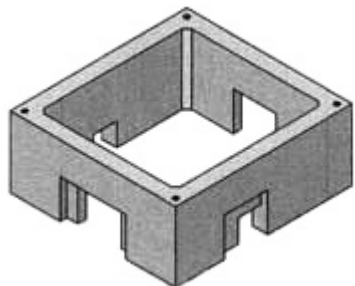

# Abzweigkasten lichte Weite 65 x 60 cm ( Außenmaße 80 x 75 cm)

## **Kabelschachtabdeckung** 65/60 cm

Bauhöhe 18 cm

Klasse B mit Lüftung

Gewicht: 196 kg

Klasse D mit Lüftung

Höhe 18 cm, Gewicht: 410 kg  
(ohne Abbildung)

## **Zwischenrahmen** 65/60 cm

Höhe: 15 cm

Gewicht: 71 kg

## **Kastenrahmen** 65/60 cm

Höhe: 31 cm

Gewicht: 118 kg

mit teilverblendeten Aussparungen